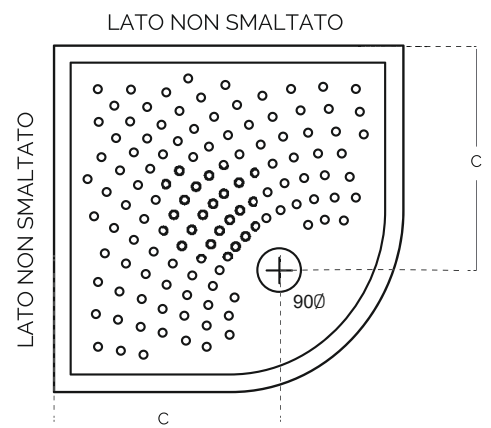

PIATTO DOCCIA ANGOLARE IN CERAMICA

Materiale Ceramica
Finiture Bianco
Dimensioni H 6 cm

Specifiche Antiscivolo, foro piletta diametro 90 mm

179-D6130-80	cm 80 x 80 H. 6	C cm 50
--------------	-----------------	---------

Angolare